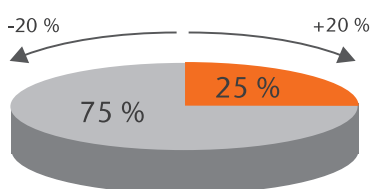

## Die Patriarch Select Dachfonds

- Ausgezeichnete konstante Investmentqualität für den Kapitalanleger
- Fünf Jahre in Folge mit dem ersten Preis des Österreichischen Dachfonds Awards des GELD-Magazins prämiert