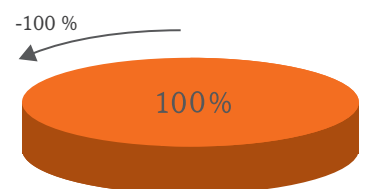

Patriarch Select Chance
ISIN: LU0250688156