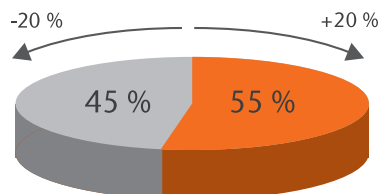

Patriarch Select Wachstum
ISIN: LU0250687000